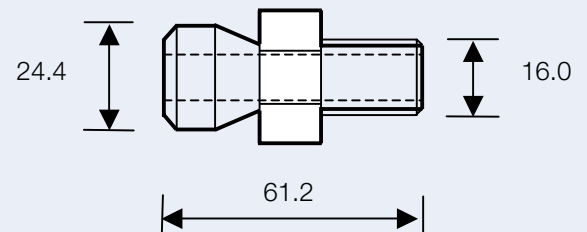

CoolLine®

Artikelnummer

Gewicht

0231601

24 g

0231602

24 g

0231700

5 g

0231701

8 g

0231702

9 g

0231703

13 g

0231900

5 g