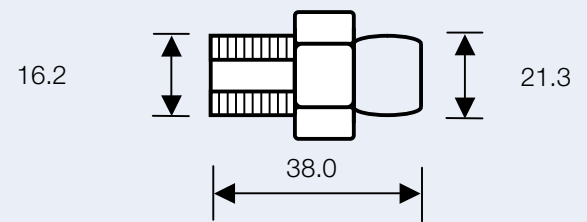

CoolLine®

Artikelnummer

Gewicht

0231601

24 g

0231602

24 g

0231700

5 g

0231701

8 g

0231702

9 g

0231703

13 g

0231900

5 g