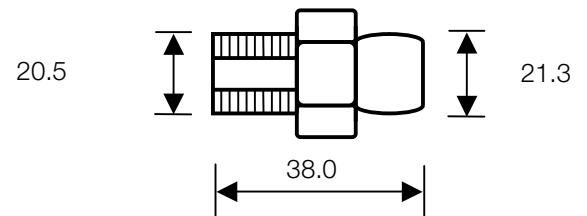

CoolLine®

Artikelnummer

Gewicht

0231601

24 g

0231602

24 g

0231700

5 g

0231701

8 g

0231702

9 g

0231703

13 g

0231900

5 g