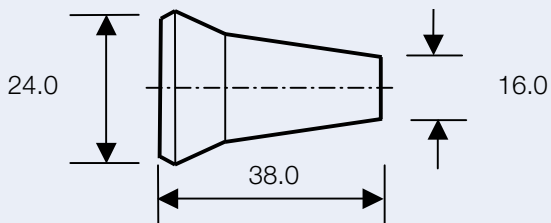

CoolLine®

Artikelnummer

Gewicht

0231000

7 g

0231030

5 g

0231100

4 g

0231101

4 g

0231102

5 g

0231200

7 g