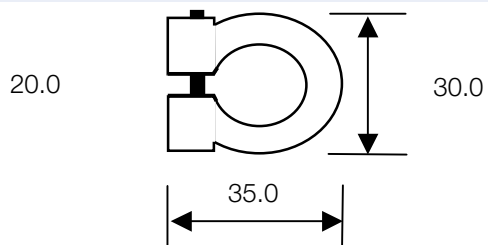

73 g

CoolLine[®]

Artikelnummer

Gewicht

0231000

7 g

0231030

5 g