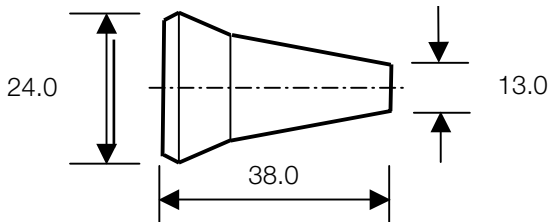

CoolLine®

Artikelnummer

Gewicht

0231000

7 g

0231030

5 g

0231100

4 g

0231101

4 g

0231102

5 g

0231200

7 g