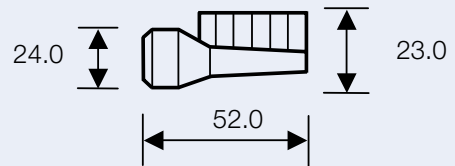

0231203

10 g