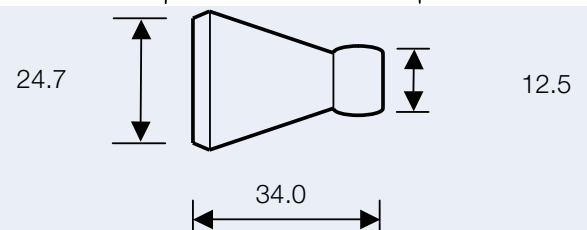

CoolLine®

Artikelnummer

Gewicht

0231601

24 g

0231602

24 g

0231700

5 g

0231701

8 g

0231702

9 g

0231703

13 g

0231900

5 g