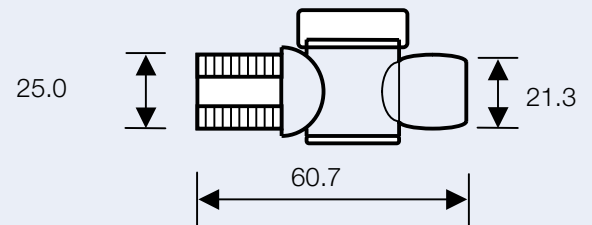

22 g

CoolLine®

Artikelnummer

Gewicht

0231601

24 g

0231602

24 g