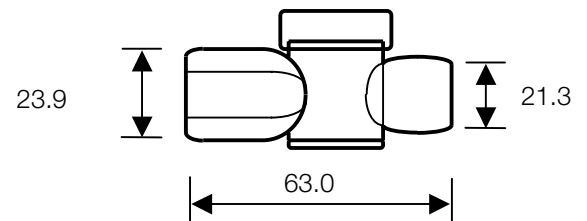

22 g

CoolLine®

Artikelnummer

Gewicht

0231601

24 g

0231602

24 g