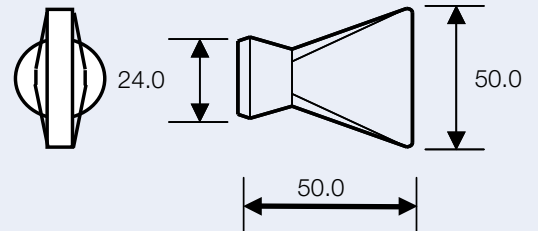

CoolLine®

Artikelnummer

Gewicht

0231201

10 g