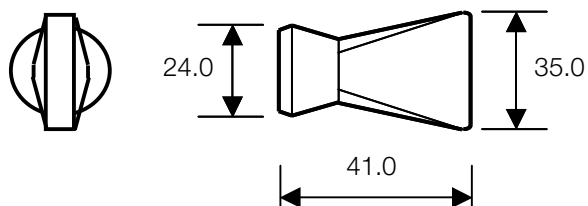

CoolLine®

Artikelnummer

Gewicht

0231000

7 g

0231030

5 g

0231100

4 g

0231101

4 g

0231102

5 g

0231200

7 g