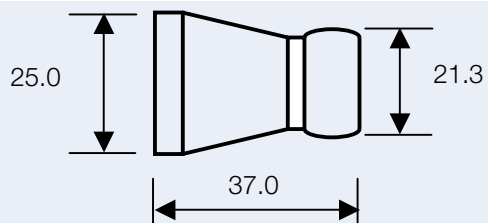

73 g

CoolLine[®]

Artikelnummer

Gewicht

0231000

7 g

0231030

5 g