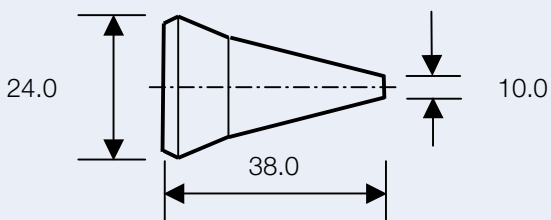

CoolLine®

Artikelnummer

Gewicht

0231000

7 g

0231030

5 g

0231100

4 g

0231101

4 g

0231102

5 g

0231200

7 g